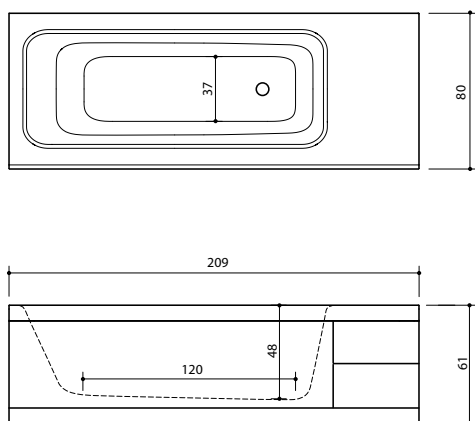

Integra 210

Mõõdud: 209 x 80 x 61 cm

Veemaht: 260 l

Kaal (neto): 141 kg

Integra vannitoasari pakub askeetlikku Põhjamaist stiili ja funktsionaalset disaini igapäevaseks kasutuseks.

Vann on valmistatud kahekihilisest massiivsest Xonyx kivimaterjalist, mis moodustab ühtse vormi ja on ilma nähtavate liitekohtadeta. Massiivne vann on installeeritud jalgadel seisvale tugevale raamile. Vanni pakutakse valgena, satiinlääkivas viimistluses. Vanni äravooluava kate on ka valget värvi.

XONYX™

Viimistlus - PVC kile variandid:

Paneelide asetuse variandid: