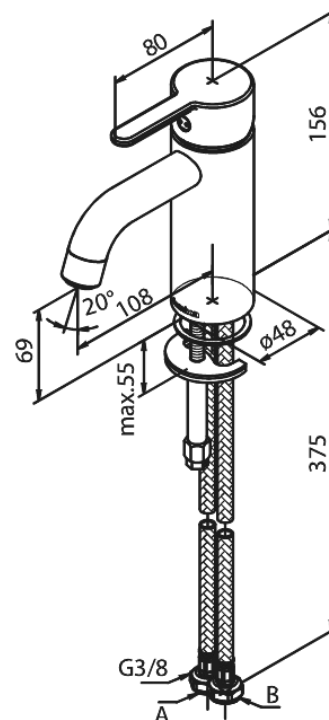

Silhouet

Valamusegisti - Small

Tootekood 7402100
Viimistlus Kroom
Seeria Silhouet

EAN Nr.: 5708516823186

Standardomadused:

1 käepide
Keraamiline tööorgan

Omadused

Hals Interiors
12915 Tallinn
Kadaka tee 42 H