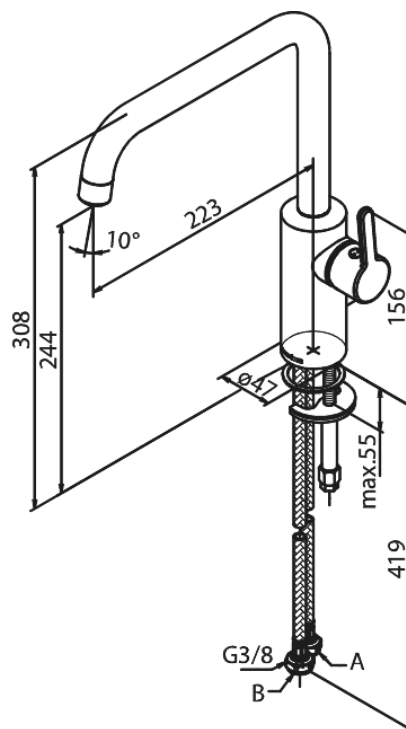

Silhouet

Köögisegisti

Tootekood 7408600
Viimistlus Kroom
Seeria Silhouet

EAN Nr.: 5708516823216

Standardomadused:

1 käepide
120° pöördepiiraja
Keraamiline tööorgan

Omadused

Hals Interiors
12915 Tallinn
Kadaka tee 42 H