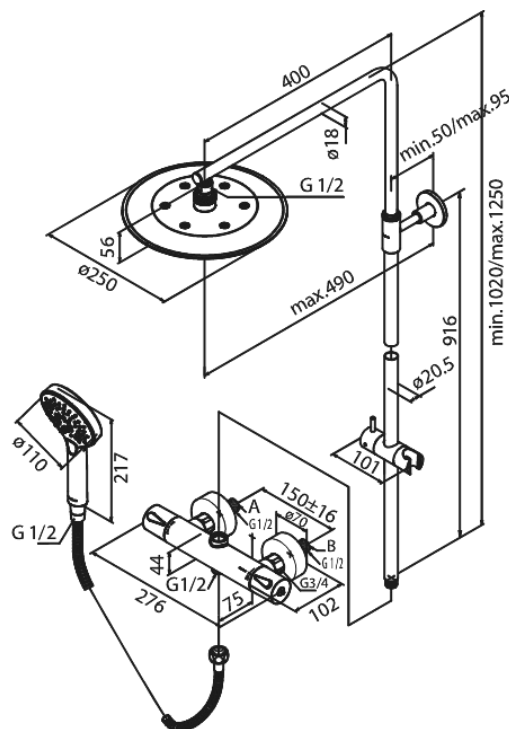

Hals Interiors
12915 Tallinn
Kadaka tee 42 H

Tel.: 71 51 400 hals@hals.ee

Rohkem informatsiooni www.damixa.ee

damixa