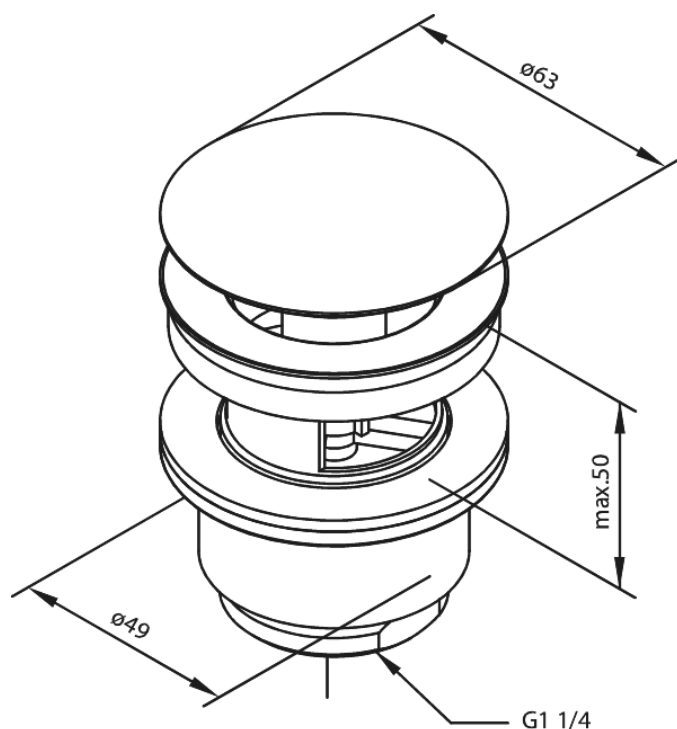

Tarvikud

SULETAV ÄRAVOOL

Tootekood 2385000
Viimistlus Kroom
Seeria Tarvikud

EAN Nr.: 5708516712022

Hals Interiors
12915 Tallinn
Kadaka tee 42 H

Tel.: 71 51 400 hals@hals.ee

Rohkem informatsiooni www.damixa.ee