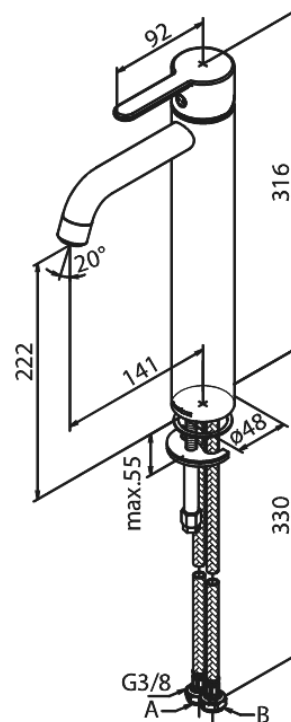

Silhouet

Valamusegisti - Large

Tootekood 7401361
Viimistlus Matt black
Seeria Silhouet

EAN Nr.: 5708516824930

Standardomadused:

1 käepide
Keraamiline tööorgan

Omadused

Hals Interiors
12915 Tallinn
Kadaka tee 42 H