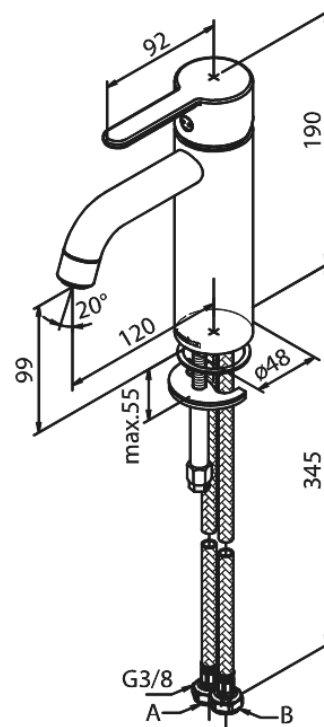

Silhouet

Valamusegisti - Medium

Tootekood 7493061
Viimistlus Matt black
Seeria Silhouet

EAN Nr.: 5708516824923

Standardomadused:

1 käepide
Keraamiline tööorgan

Omadused

Hals Interiors
12915 Tallinn
Kadaka tee 42 H