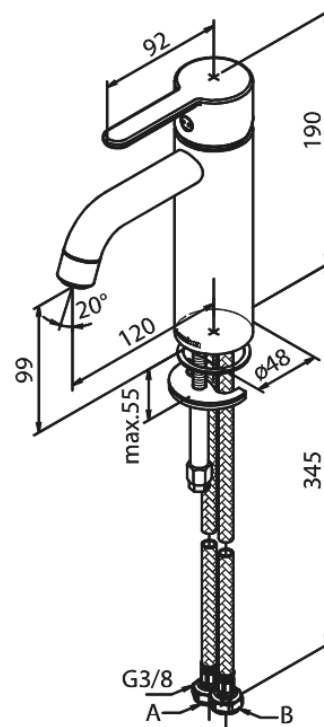

Silhouet

Valamusegisti - Medium

Tootekood 7493000
Viimistlus Kroom
Seeria Silhouet

EAN Nr.: 5708516823773

Standardomadused:

1 käepide
Keraamiline tööorgan

Omadused

Hals Interiors
12915 Tallinn
Kadaka tee 42 H