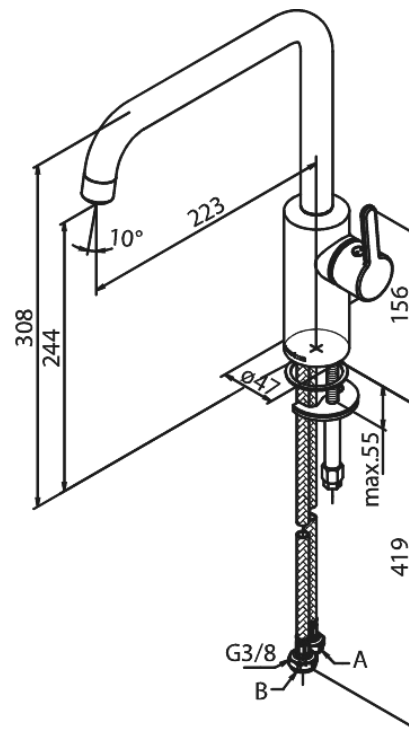

Silhouet

Köögisegisti

Tootekood 7408661
Viimistlus Matt black
Seeria Silhouet

EAN Nr.: 5708516824893

Standardomadused:

1 käepide
120° pöördepiiraja
Keraamiline töörgan

Omadused

Hals Interiors
12915 Tallinn
Kadaka tee 42 H