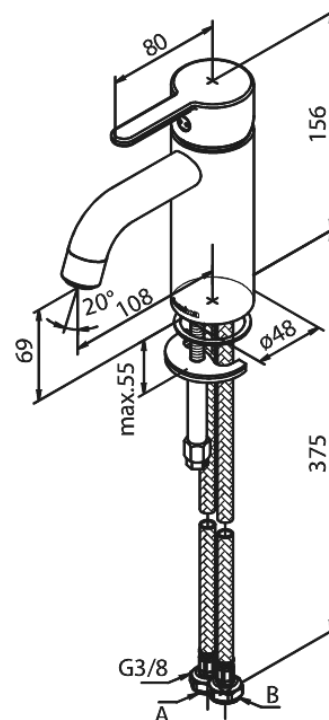

Silhouet

Valamusegisti - Small

Tootekood 7402161
Viimistlus Matt black
Seeria Silhouet

EAN Nr.: 5708516824916

Standardomadused:

1 käepide
Keraamiline tööorgan

Omadused

Hals Interiors
12915 Tallinn
Kadaka tee 42 H